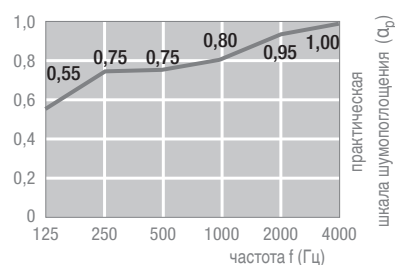

## THERMATEX Thermofon чёрный

■ THERMATEX Thermofon чёрный - минеральная плита с чёрным акустическим флисом. Она характеризуется очень высокими показателями по шумопоглощению.

Система	■ <b>C</b> видимая система, плиты съемные
Форматы	■ 600 x 600 mm Остальные форматы по запросу
Толщина/вес	■ 15 мм (ок. 2.4 кг/м <sup>2</sup> )
Цвет	■ чёрный
Кромки	■ SK

## ТЕХНИЧЕСКИЕ ХАРАКТЕРИСТИКИ

Класс строительных материалов	■ A2-s1, d0 по EN 13501-1
Шумопоглощение	■ EN ISO 354 $\alpha_w = 0,80(H)$ по EN ISO 11654 NRC = 0,85 по ASTM C 423
Звукоизоляция	■ $D_{n,c,w} = 28$ дБ по EN 20140-9 (15 мм толщины, согласно актам испытаний)
Светоотражение	■ При чёрном 3,8%
Теплопроводность	■ $\lambda = 0,038$ В/мК по EN 12667
Влагостойкость	■ до 95% относительно влажности воздуха
Класс чистоты помещения	■ ISO – Класс 6 (по ISO 14644-1)