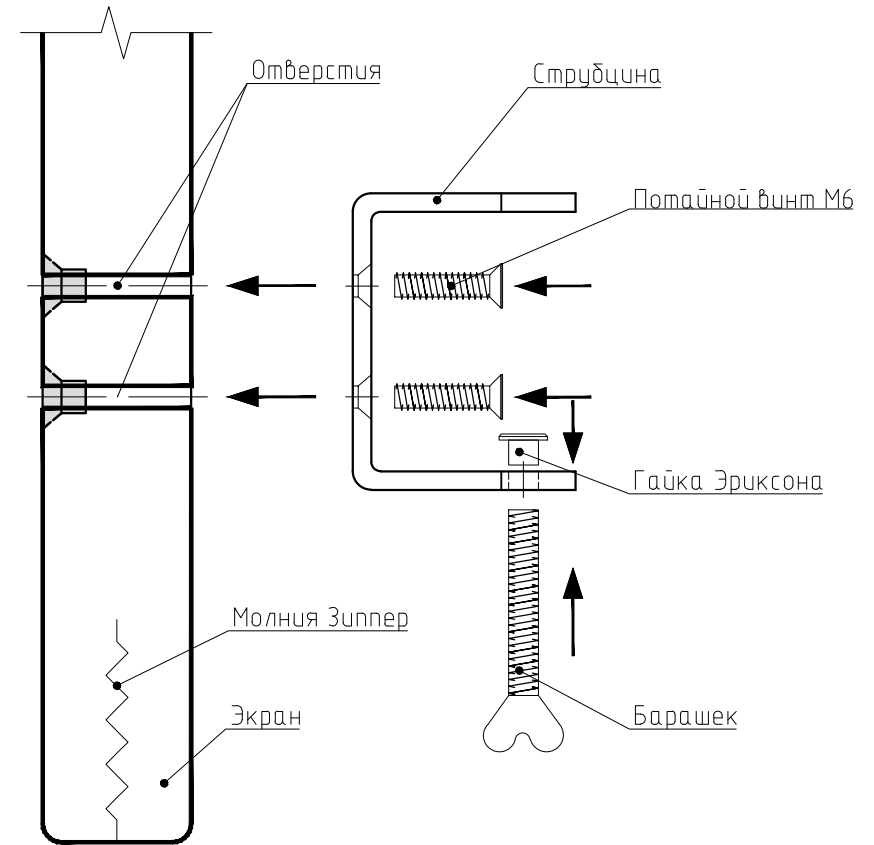

Инструкция по установке настольного экрана Orapakustik Stil

Настольный экран Orapakustik Stil используется для создания мобильного офисного пространства и крепится на столешницу рабочего стола, применяется внутри помещений. Данный экран устанавливается при помощи двух крепежей (струбцин). В комплект входит акустический экран и комплект крепежных элементов. Для монтажа потребуется мебельный шестигранник.

Сторона экрана на которую монтируется крепеж обозначена стикером, нижняя его часть определяется наличием молнии "зиппер". Определив таким образом сторону монтажа найдите через ткань с левой и правой стороны в соответствии с размерами, указанными выше на чертеже по два скрытых отверстия для монтажа крепежа (струбцин).

Определив отверстия сделайте надрезы ножом для последующего монтажа струбцин согласно монтажной схеме, указанной выше

Согласовано:	

Зам. инв. №	

Подпись и дата	

Инв. ном. подл.	

Изм.	Кол.уч.	Лист	№ док.	Подпись	Дата
ГИП					
Проверил					
Разработал					
Разработал					
Н. Контроль