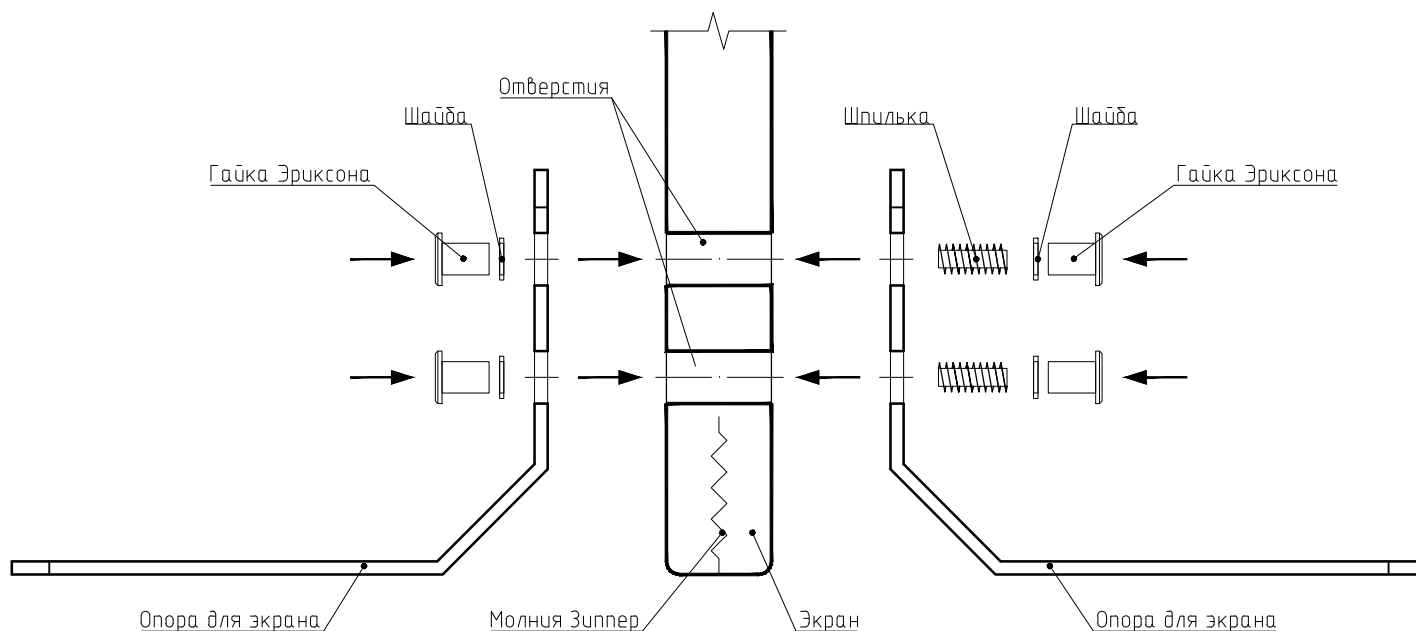

Инструкция по установке напольного экрана Orepakustik Flo

Напольный экран Orepakustik Flo используется для создания мобильного офисного пространства и применяется внутри помещений. Данный экран устанавливается при помощи четырех ножек. В комплект входит акустический экран и комплект крепежных элементов. Для монтажа потребуется мебельный шестигранник.

В нижней части экрана (определяется наличием молнии "зиппер") с левой и правой стороны в соответствии с размерами, указанными слева на чертеже, определите через ткань по два скрытых отверстия для монтажа

Согласовано:	
Зам. инв. №	
Подпись и дата	
Инв. ном. подл.	

Определив отверстия сделайте надрезы ножом для последующего монтажа ножек согласно монтажной схеме, указанной выше

Изм.	Кол.уч.	Лист	№док.	Подпись	Дата	Стадия	Лист	Листов
ГИП								
Проверил								
Разработал								
Разработал								
Н. Контроль