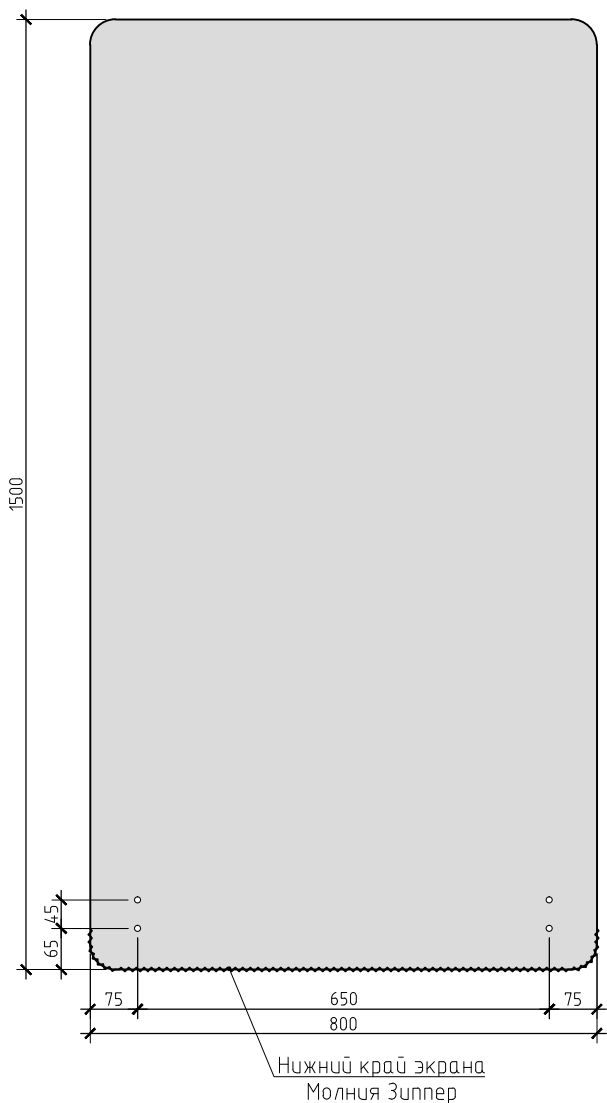

Инструкция по установке напольного экрана Orepakustik Flo

Напольный экран Orepakustik Flo используется для создания мобильного офисного пространства и применяется внутри помещений. Данный экран устанавливается при помощи четырех ножек. В комплект входит акустический экран и комплект крепежных элементов. Для монтажа потребуется мебельный шестигранник.

В нижней части экрана (определяется наличием молнии "зиппер") с левой и правой стороны в соответствии с размерами, указанными слева на чертеже, определите через ткань по два скрытых отверстия для монтажа

Согласовано:	
Зам. инв. №	
Подпись и дата	
Инв. ном. подл.	

Определив отверстия сделайте надрезы ножом для последующего монтажа ножек согласно монтажной схеме, указанной выше

Изм.	Кол.уч.	Лист	№док.	Подпись	Дата	Стадия	Лист	Листов
ГИП								
Проверил								
Разработал								
Разработал								
Н. Контроль