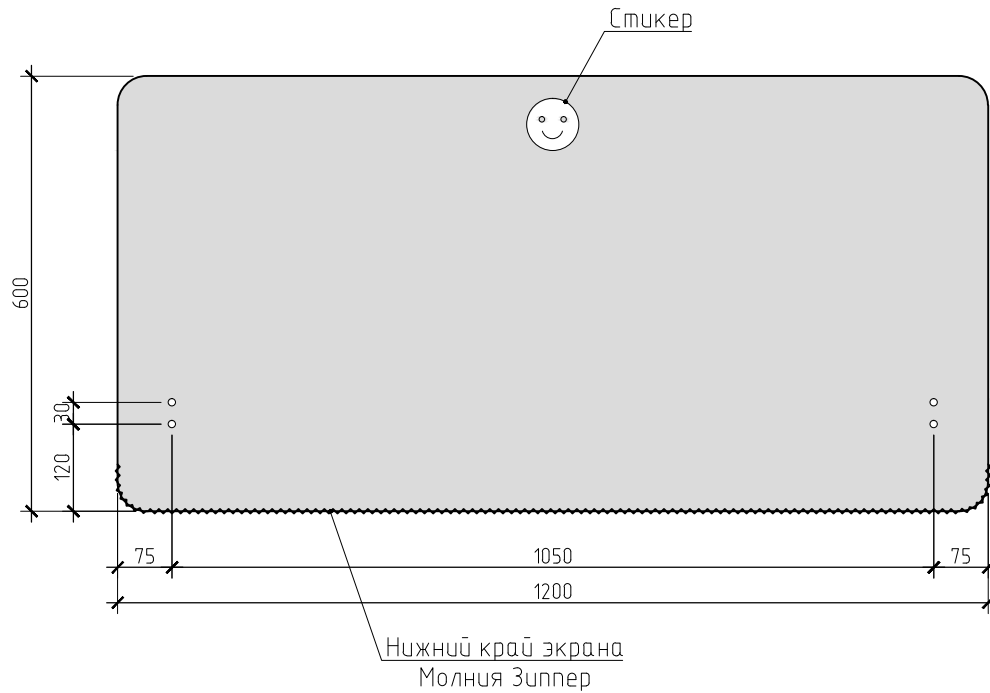

# Инструкция по установке напольного экрана Orepakustik Flo

Напольный экран Orepakustik Flo используется для создания мобильного офисного пространства и применяется внутри помещений. Данный экран устанавливается при помощи четырех ножек. В комплект входит акустический экран и комплект крепежных элементов. Для монтажа потребуется мебельный шестигранник.

В нижней части экрана (определяется наличием молнии "зиппер") с левой и правой стороны в соответствии с размерами, указанными слева на чертеже, определите через ткань по два скрытых отверстия для монтажа

# Инструкция по установке настольного экрана Orapakustik Stil

Настольный экран Orapakustik Stil используется для создания мобильного офисного пространства и крепится на столешницу рабочего стола, применяется внутри помещений. Данный экран устанавливается при помощи двух крепежей (струбцин). В комплект входит акустический экран и комплект крепежных элементов. Для монтажа потребуется мебельный шестигранник.

Сторона экрана на которую монтируется крепеж обозначена стикером, нижняя его часть определяется наличием молнии "зиппер". Определив таким образом сторону монтажа найдите через ткань с левой и правой стороны в соответствии с размерами, указанными выше на чертеже по два скрытых отверстия для монтажа крепежа (струбцин).