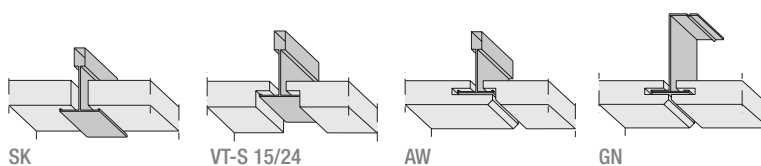

THERMATEX Aquatec

■ Уникальный состав потолочной плиты THERMATEX Aquatec обеспечивает влагостойкость до 100%. Это значит, что геометрическая стабильность плиты сохраняется при длительной высокой относительной влажности воздуха и температуре от 0° до 40°C. Для основательной очистки плиту THERMATEX Aquatec можно мыть. При этом THERMATEX Aquatec обладает прекрасными акустическими характеристиками и будет отличным решением для гигиенических помещений.

СИСТЕМА	■ C Видимая система, плиты съемные
	■ A Скрытая система, плиты съемные / несъемные
Формат	■ 600 x 600, 625 x 625 мм другие форматы по запросу
Толщина/вес	■ 19 мм (ок. 4,0 кг/м ²)
Цвет	■ Белый похожий на RAL 9010
Кромки	■ SK, VT-S 15/24, AW/GN