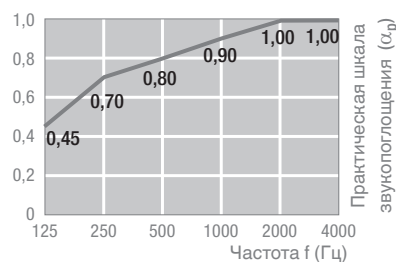

THERMATEX Aquatec

■ Уникальный состав потолочной плиты THERMATEX Aquatec обеспечивает влагостойкость до 100%. Это значит, что геометрическая стабильность плиты сохраняется при длительной высокой относительной влажности воздуха и температуре от 0° до 40°C. Для основательной очистки плиту THERMATEX Aquatec можно мыть. При этом THERMATEX Aquatec обладает прекрасными акустическими характеристиками и будет отличным решением для гигиенических помещений.

СИСТЕМА	■ C Видимая система, плиты съемные
	■ A Скрытая система, плиты съемные / несъемные
Формат	■ 600 x 600, 625 x 625 мм другие форматы по запросу
Толщина/вес	■ 19 мм (ок. 4,0 кг/м ²)
Цвет	■ Белый похожий на RAL 9010
Кромки	■ SK, VT-S 15/24, AW/GN

ТЕХНИЧЕСКИЕ ХАРАКТЕРИСТИКИ

Класс строительных материалов	■ A2-s1, d0 по DIN EN 13501-1
Шумопоглощение	■ DIN EN ISO 354 $\alpha_W = 0,90$ по DIN EN ISO 11654 $NRC = 0,90$ по ASTM C 423
Звукоизоляция	■ $D_{n,f,w} = 28$ dB по DIN EN 10848 (19мм, согласно актам испытаний)
Светоотражение	■ При белом похожем на RAL 9010 ок.88% без бликов
Теплопроводность	■ $\lambda = 0,040$ В/мК по EN 12667
Влагостойкость	■ до 100% относительной влажности воздуха